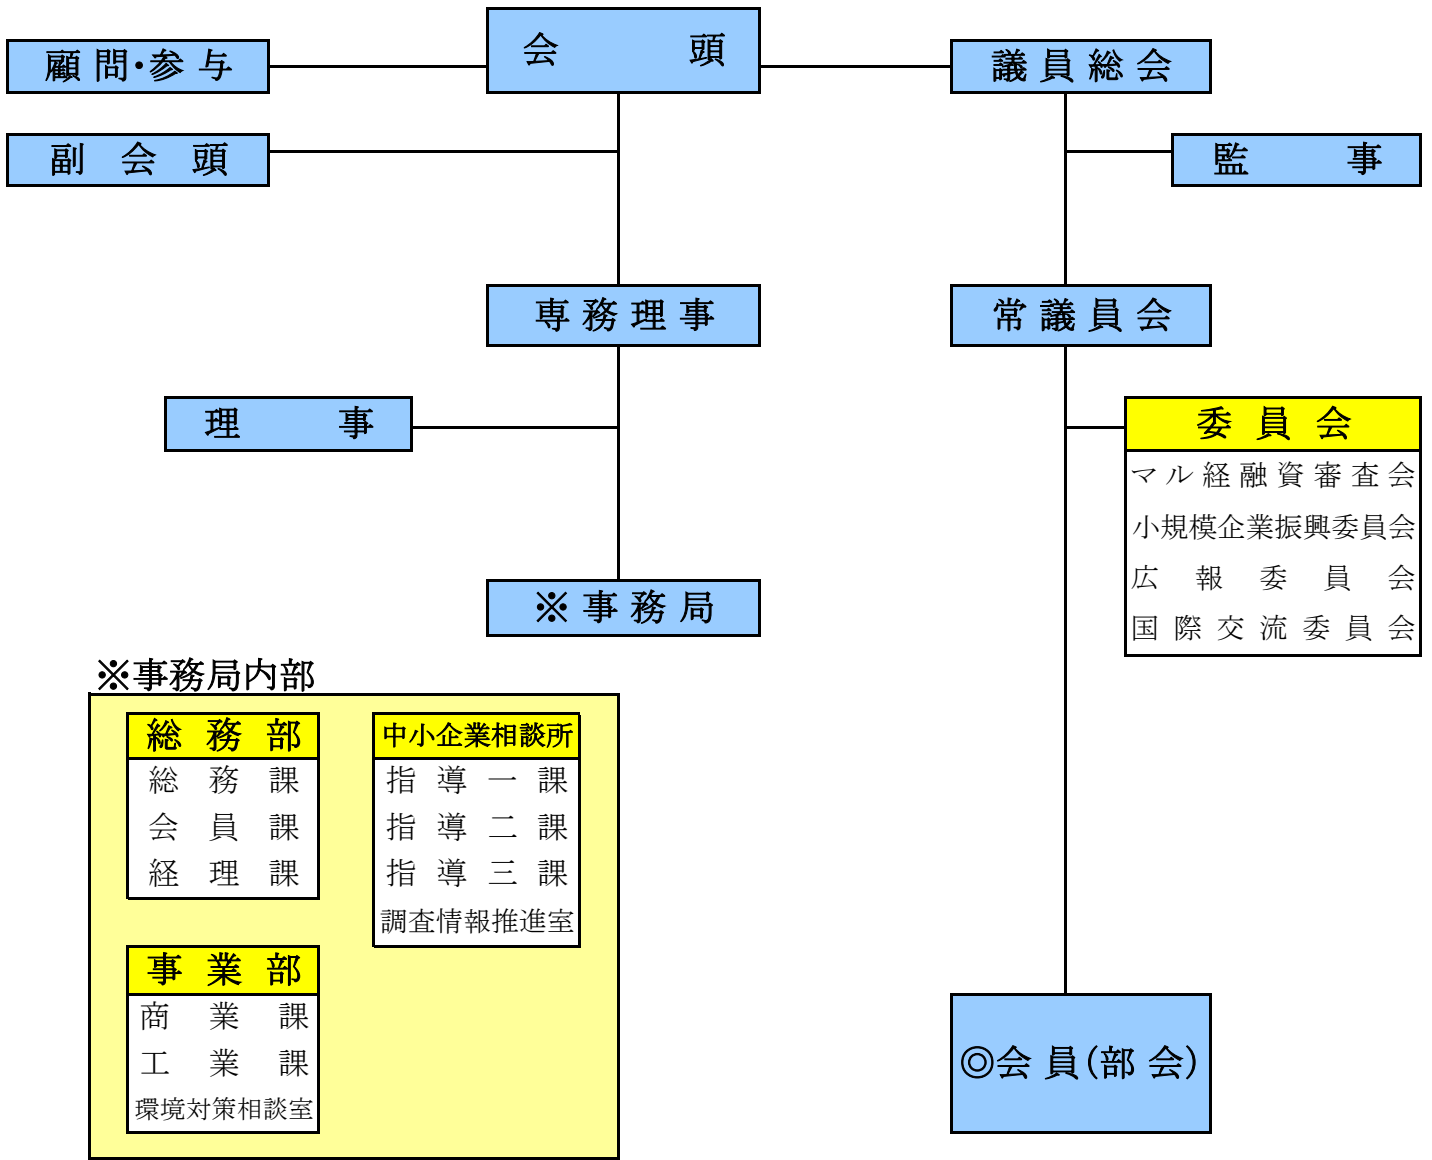

松戸商工会議所組織図

◎部会等