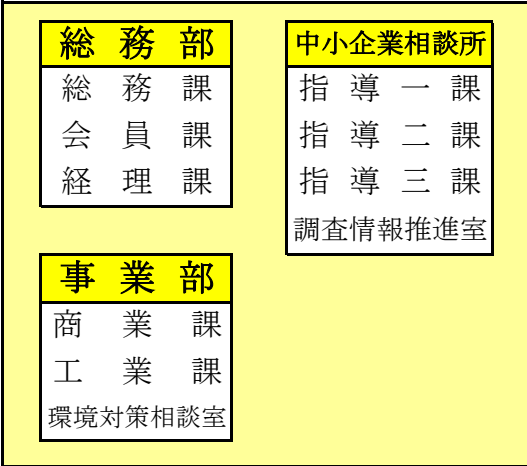

松戸商工会議所組織図

※事務局内部

◎部会等