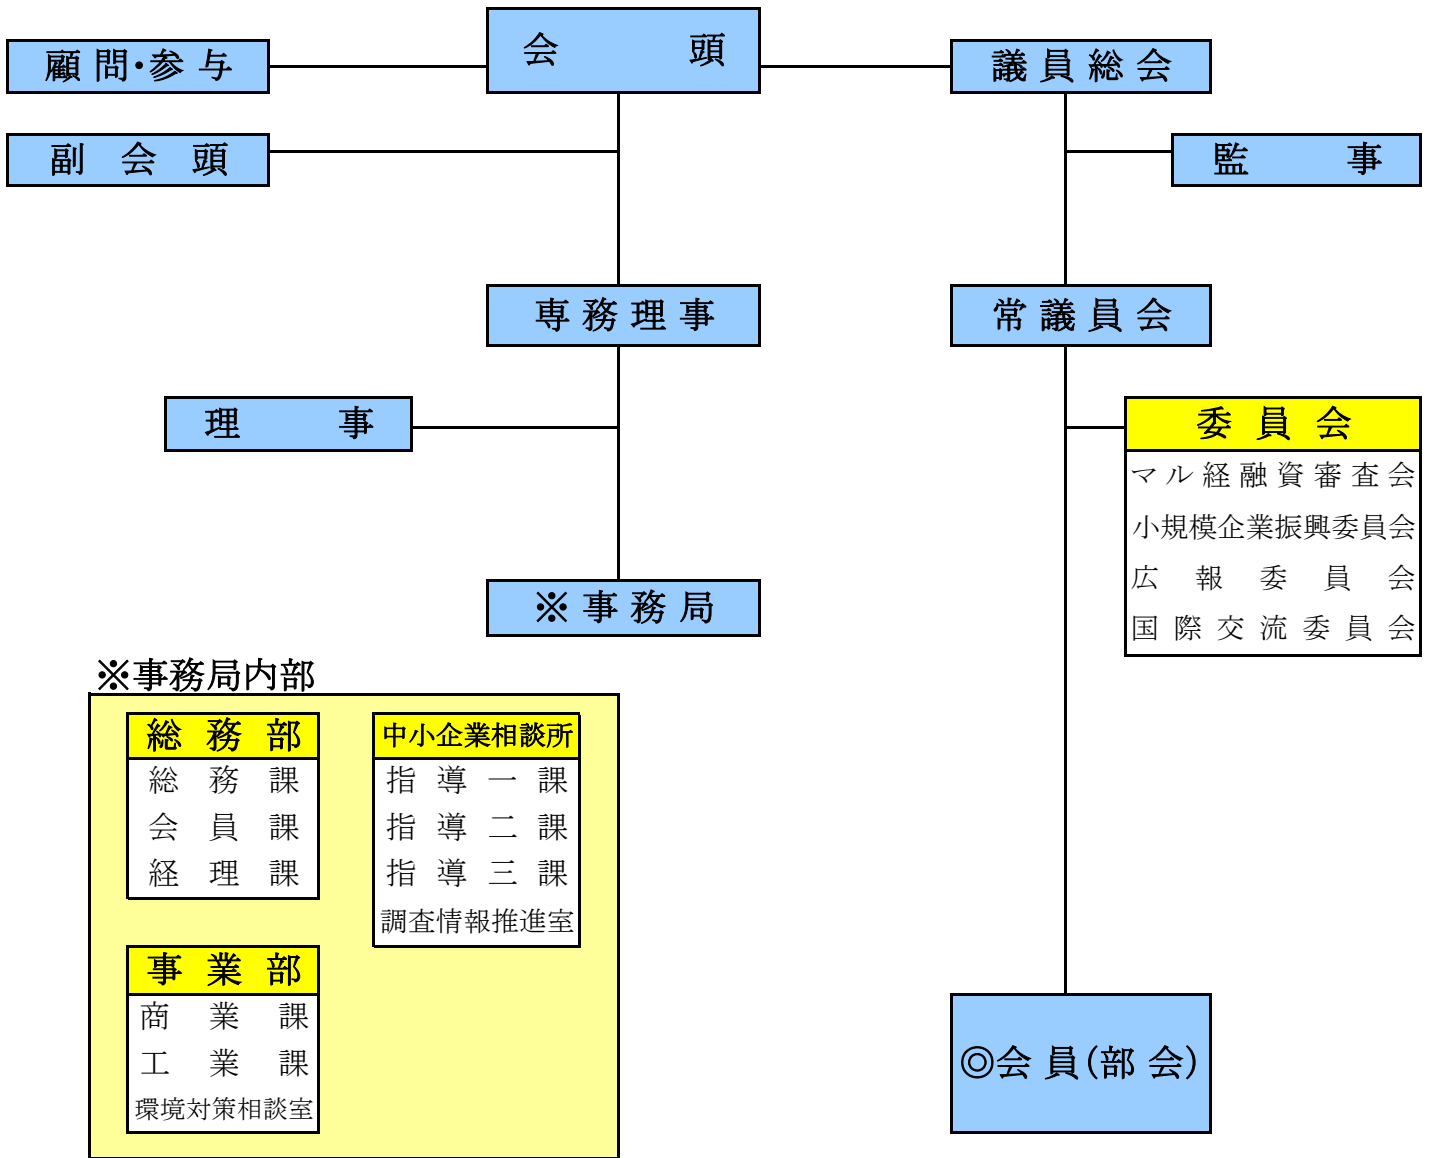

松戸商工会議所組織図

※事務局内部

◎部会等